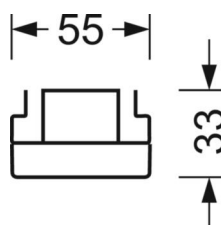

## DEEP-LINK

<https://www.regiolux.de/pl/article/18610274100>

Odkośnik	LED 6000lm 840
$\eta_{LB}$	100 %
$\Phi \downarrow/\uparrow$	98 % / 2 %
UGR pop./pod.	20.0 / 20.4

**TECHNIKA ŚWIETLNA**

Wyposażenie	LED, współczynnik oddawania barw/kolor światła CRI ≥ 80 / 4000K
Tolerancja koloru (MacAdam)	3SDCM
Bezpieczeństwo fotobiologiczne (Oprawa)	RG1
Nominalny strumień świetlny	6074lm
Nominalny strumień świetlny-tryb oświetlenia awaryjnego	780lm
Trwałość LED	50000h L80/B10 (Tq 25°C)
Wydajność oprawy	162lm/W
Kąt rozsyłu światła	95° (C0) / 95° (C90)
UGR pop./pod.	20.0 / 20.4

**MECHANIKA**

Kolor obudowy	biały beskidzki RAL 9016
Wymiary (DxSzxW/ŚrxW)	1531mm x 55mm x 33mm
Masa (netto)	2.2kg
Rodzaj montażu	Montaż systemu szyn nośnych

**Wymiary**

L	1531 mm	Długość
B	55 mm	Szerokość
H	33 mm	Wysokość