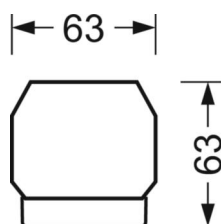

Element nośny IP64 - Individual.Lens.Optic - bezpośredni szerokostrumieniowy - jednolity wygląd

Ламподержатель из оцинкованного стального профиля; слой цинка в сочетании с лаком на полиэфирной смоле хорошо защищает от коррозии; крепление без инструментов, с помощью встроенных нажимных затворов, защита от кражи. Встроенные пластиковые торцы с уплотнительными краями и одно замкнутое уплотнение вокруг, для несущей шины классов защиты до IP64. Kolor korpusu biały beskidzki RAL 9016; Rozsył światła bezpośredni szerokostrumieniowy poprzez Individual.Lens.Optic z Tworzywo sztuczne PMMA, pojedyncza optyka soczewkowa zawiera przezroczystą uszczelkę, zapewnia łatwość montażu i sprzyja utrzymaniu czystości dzięki łatwości przecierania powierzchni. Rytm 3-rzędowego ustawienia LED jest w obrębie elementu nośnego idealnie ze sobą zharmonizowany i zapewnia jednolity wygląd w obiekcie, UGR (4H/8H) 20.4. Przewody termoodporne z wbudowaną nieprzesuwną 4-biegunową wtyczką szybkozłączki z beznarzędziowym wstępnym wyborem faz oraz palcem wyszukiwania; z akumulatorem oświetlenia awaryjnego 3 h; Wizualna sygnalizacja stanu oprawy za pomocą diody LED stanu w oprawie (NL-B3); Strumień świetlny w trybie oświetlenia awaryjnego 780 lm. poprzez dodatkowy biegun we wtyczce przewód okablowania przelotowego może służyć jako faza obciążenia bez łączenia;. Są wymienne, mogą być modernizowane i dzięki adaptacji do przyszłych wymagań przedłużają okres eksploatacji całej instalacji.

CHARAKTERYSTYKA