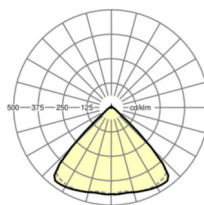

CHARAKTERYSTYKA

Numer katalogowy	18610274100
Numer EAN	4020863325856
Numer taryfy celnej	94051190
Znak jakości	IP 64, Klasa ochrony I, F, D, HACCP DIN10500/Żywność/IFS-przydatność do zastosowania/BRC, Indoor, CE
Klasa odporności IK	IK03 (5°C bis 25°C)
Temperatura otoczenia	ta 5°C do 25°C
Okres gwarancji	5 lata
Możliwość dofinansowania ze środków państwowych	BEG – dofinansowanie do domów energooszczędnych (ważne tylko dla Niemiec)

ELEKTROTECHNIKA

Zasilacz	Elektroniczny sterownik oświetlenia awaryjnego 3 h (1 szt.)
Moc systemowa	37W
Napięcie sieciowe	230V/50Hz
Klasa efektywności energetycznej/Źródło światła	D

DEEP-LINK

<https://www.regiolux.de/pl/article/18610274100>

Odkośnik	LED 6000lm 840
η_{LB}	100 %
$\Phi \downarrow/\uparrow$	98 % / 2 %
UGR pop./pod.	20.0 / 20.4